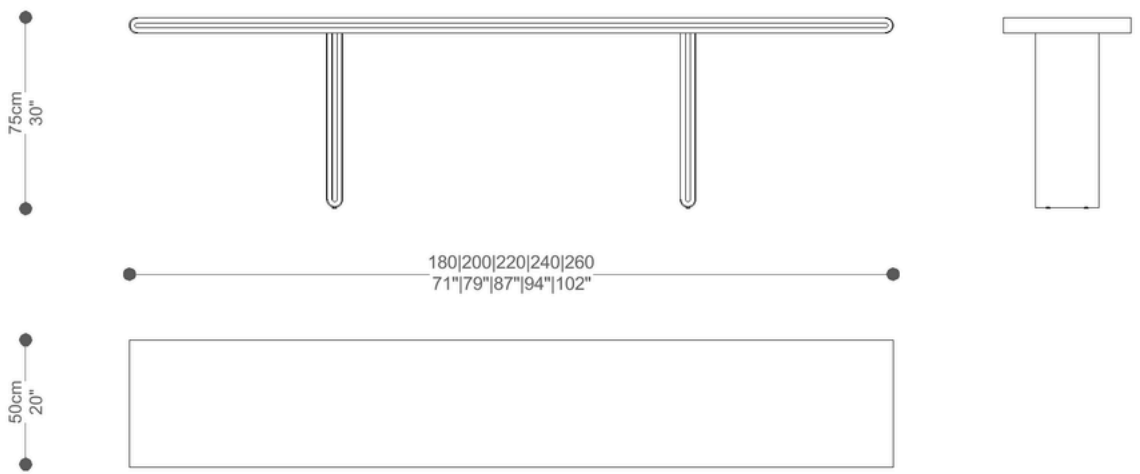

APARADOR
SATU

BRETON